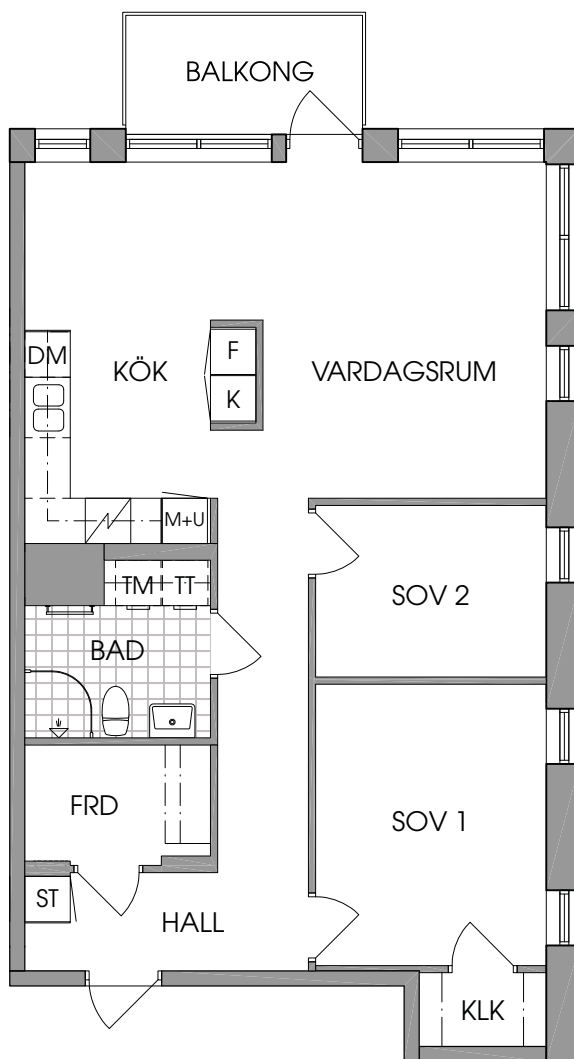

Garderob

SKALA 1:100

Med reservation för mindre ändringar i
planlösningar 2017-01-18.

Brf Stadsparkhusen

3 rum och kök, 76 m²

Lägenhet: A-1102, A-1202, A-1302, A-1402

- | | | | | | | | |
|---|----------|-----|-------------|----|------------|-----|----------|
| K | Kyl | TM | Tvättmaskin | DM | Diskmaskin | KLK | Klädskåp |
| F | Frys | TT | Torktumlare | ST | Städskåp | FRD | Förråd |
| | Spishäll | M+U | Mikro & ugn | G | Garderob | | |

Frys

Torktumlare

Städsåp

Förråd

Spishäll

Mikro & ugn

Garderob

SKALA 1:100

Med reservation för mindre ändringar i
planlösningar 2017-01-18.

Brf Stadsparkhusen

3 rum och kök, 76 m²

Lägenhet: A-1104, A-1204, A-1304, A-1404

- | | | | | | | | |
|----------|------|-----|-------------|----|------------|-----|-------------|
| K | Kyl | TM | Tvättmaskin | DM | Diskmaskin | KLK | Klädkammare |
| F | Frys | TT | Torktumlare | ST | Städsåp | FRD | Förråd |
| Spishäll | | M+U | Mikro & ugn | G | Garderob | | |