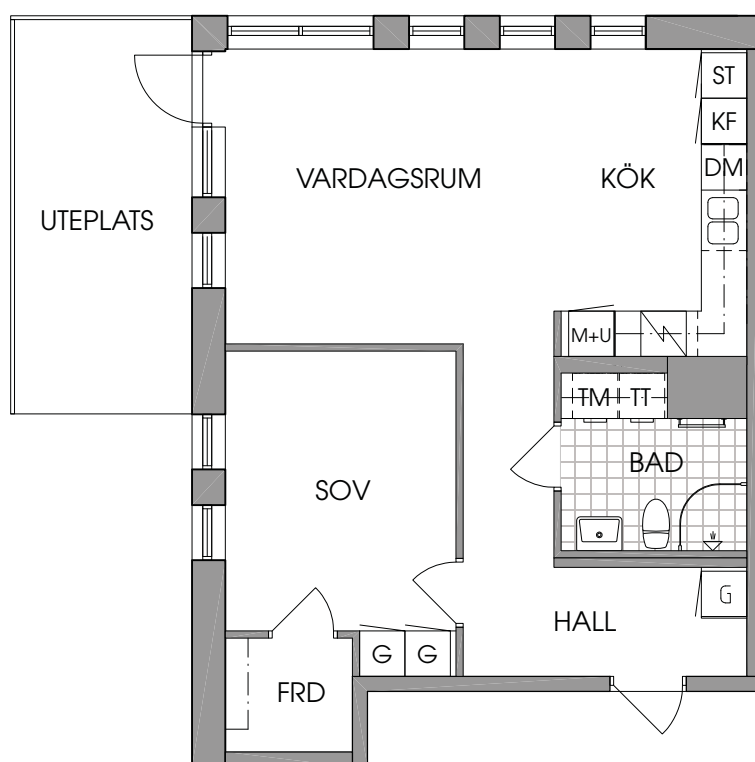

Med reservation för mindre ändringar i
planlösningar 2017-01-18.

Brf Stadsparkhusen

3 rum och kök, 76 m²

Lägenhet: A-1104, A-1204, A-1304, A-1404

- | | | | | | | | |
|----------|------|-----|-------------|----|------------|-----|-------------|
| K | Kyl | TM | Tvättmaskin | DM | Diskmaskin | KLK | Klädkammare |
| F | Frys | TT | Torktumlare | ST | Städsåp | FRD | Förråd |
| Spishäll | | M+U | Mikro & ugn | G | Garderob | | |

Med reservation för mindre ändringar i planlösningar 2017-01-18.

Brf Stadsparkhusen

2 rum och kök, 59 m²

Lägenhet: B-1001

- | | | | | | | | |
|----------|------|-----|-------------|----|------------|-----|-------------|
| K | Kyl | TM | Tvättmaskin | DM | Diskmaskin | KLK | Klädkammare |
| F | Frys | TT | Torktumlare | ST | Städsåp | FRD | Förråd |
| Spishäll | | M+U | Mikro & ugn | G | Garderob | | |