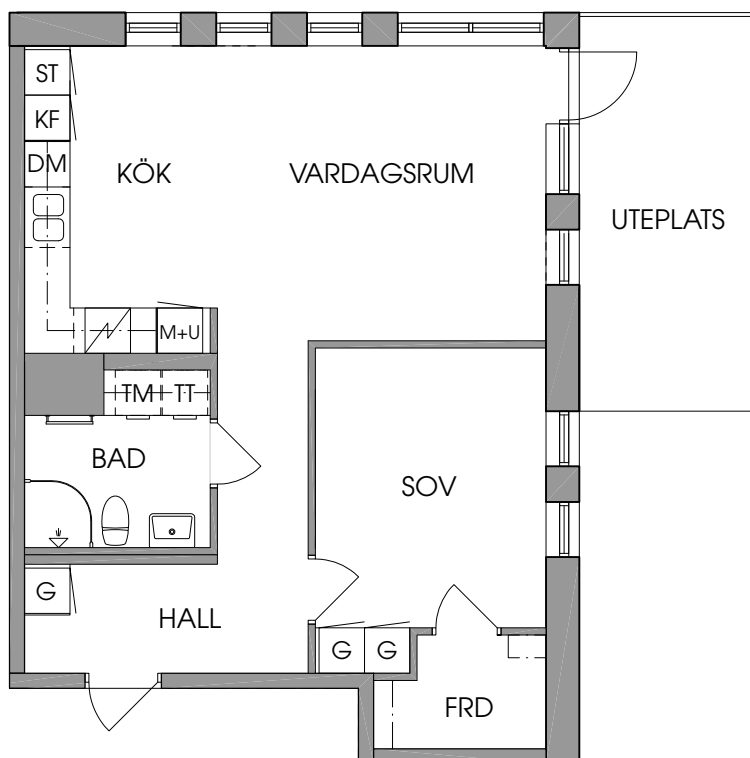

Med reservation för mindre ändringar i planlösningar 2017-01-18.

Brf Stadsparkhusen

2 rum och kök, 59 m²

Lägenhet: B-1001

- | | | | | | | | |
|----------|------|-----|-------------|----|------------|-----|-------------|
| K | Kyl | TM | Tvättmaskin | DM | Diskmaskin | KLK | Klädkammare |
| F | Frys | TT | Torktumlare | ST | Städsåp | FRD | Förråd |
| Spishäll | | M+U | Mikro & ugn | G | Garderob | | |

Med reservation för mindre ändringar i planlösningar 2017-01-18.

Brf Stadsparkhusen

2 rum och kök, 59 m²

Lägenhet: B-1002

Kyl

Tvättmaskin

Diskmaskin

Klädkammare