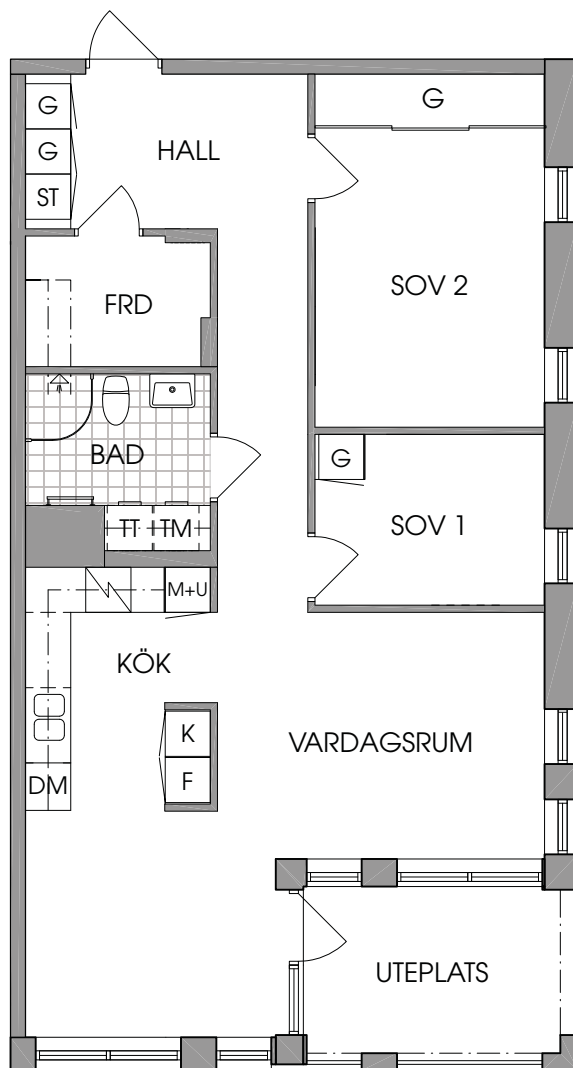

Frys

Torktumlare

Städsåp

Förråd

Spishäll

Mikro & ugn

Garderob

SKALA 1:100

Med reservation för mindre ändringar i
planlösningar 2017-01-18.

Brf Stadsparkhusen

3 rum och kök, 80 m²

Lägenhet: B-1003

Kyl

Tvättmaskin

Diskmaskin

Klädkammare