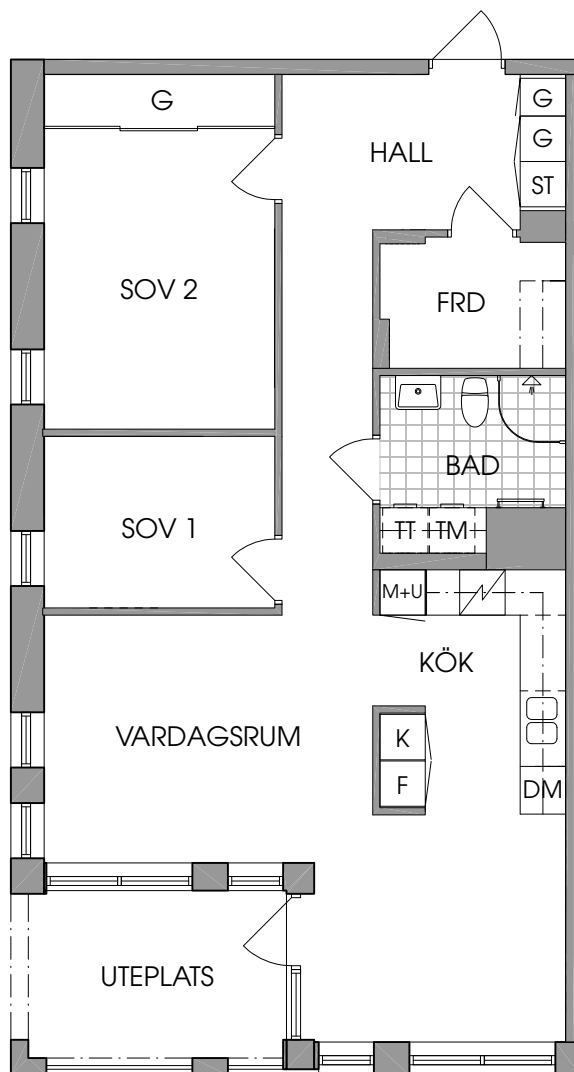

Frys

Torktumlare

Städsåp

Förråd

Spishäll

Mikro & ugn

Garderob

SKALA 1:100

Med reservation för mindre ändringar i planlösningar 2017-01-18.

Brf Stadsparkhusen

3 rum och kök, 80 m²

Lägenhet: B-1004

Kyl

Tvättmaskin

Diskmaskin

Klädkammare