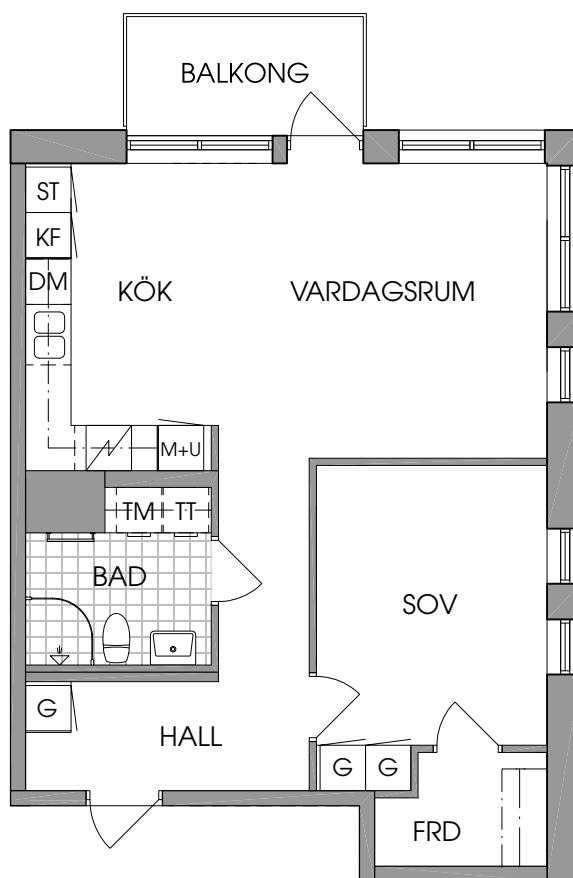

Med reservation för mindre ändringar i
planlösningar 2017-01-18.

Brf Stadsparkhusen

2 rum och kök, 59 m²

Lägenhet: B-1101, B-1201, B-1301, B-1401

- | | | | | | | | |
|----------|------|-----|-------------|----|------------|-----|-------------|
| K | Kyl | TM | Tvättmaskin | DM | Diskmaskin | KLK | Klädkammare |
| F | Frys | TT | Torktumlare | ST | Städsåp | FRD | Förråd |
| Spishäll | | M+U | Mikro & ugn | G | Garderob | | |

Med reservation för mindre ändringar i planlösningar 2017-01-18.

Brf Stadsparkhusen

2 rum och kök, 60 m²

Lägenhet: B-1102, B-1202, B-1302, B-1402

Kyl

Tvättmaskin

Diskmaskin

Klädkammare