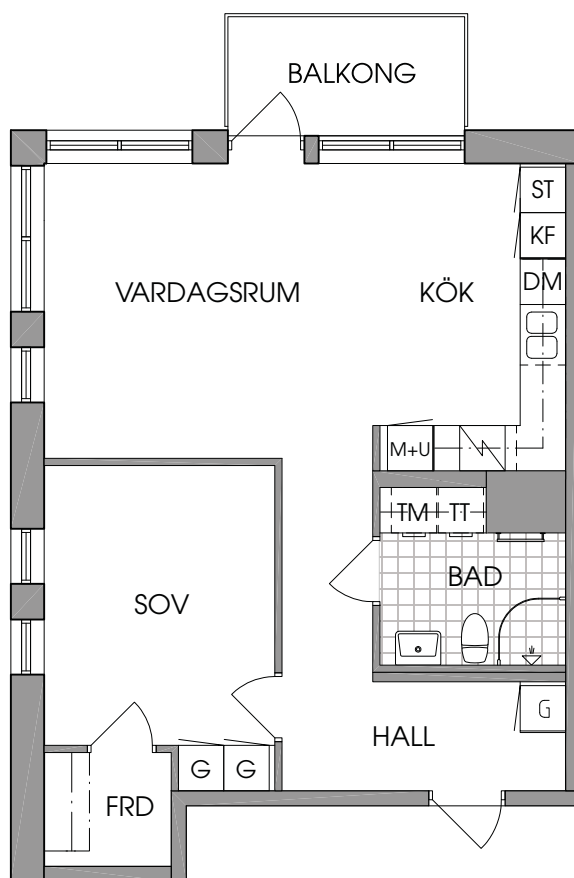

Frys

Torktumlare

Städsåp

Förråd

Spishäll

Mikro & ugn

Garderob

SKALA 1:100

Med reservation för mindre ändringar i
planlösningar 2017-01-18.

Brf Stadsparkhusen

2 rum och kök, 59 m²

Lägenhet: B-1101, B-1201, B-1301, B-1401

- | | | | | | | | |
|----------|------|-----|-------------|----|------------|-----|-------------|
| K | Kyl | TM | Tvättmaskin | DM | Diskmaskin | KLK | Klädkammare |
| F | Frys | TT | Torktumlare | ST | Städsåp | FRD | Förråd |
| Spishäll | | M+U | Mikro & ugn | G | Garderob | | |