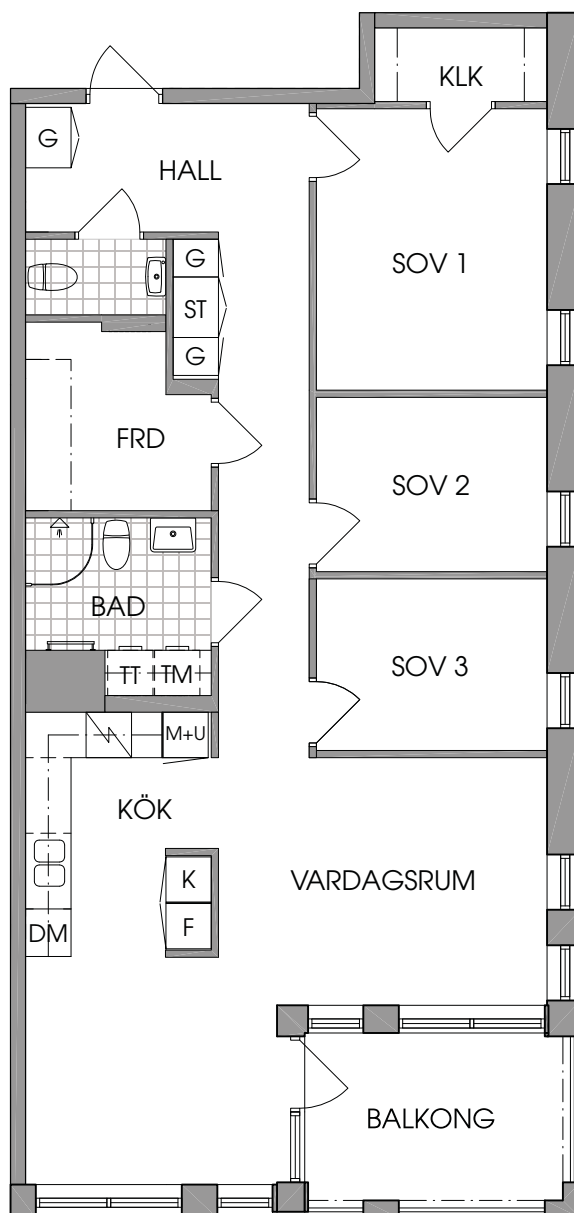

Frys

Torktumlare

Städsåp

Förråd

Spishäll

Mikro & ugn

Garderob

SKALA 1:100

Med reservation för mindre ändringar i
planlösningar 2017-01-18.

Brf Stadsparkhusen

4 rum och kök, 92 m²

Lägenhet: B-1103, B-1203, B-1303, B-1403

- | | | | | | | | |
|----------|------|-----|-------------|----|------------|-----|-------------|
| K | Kyl | TM | Tvättmaskin | DM | Diskmaskin | KLK | Klädkammare |
| F | Frys | TT | Torktumlare | ST | Städsåp | FRD | Förråd |
| Spishäll | | M+U | Mikro & ugn | G | Garderob | | |