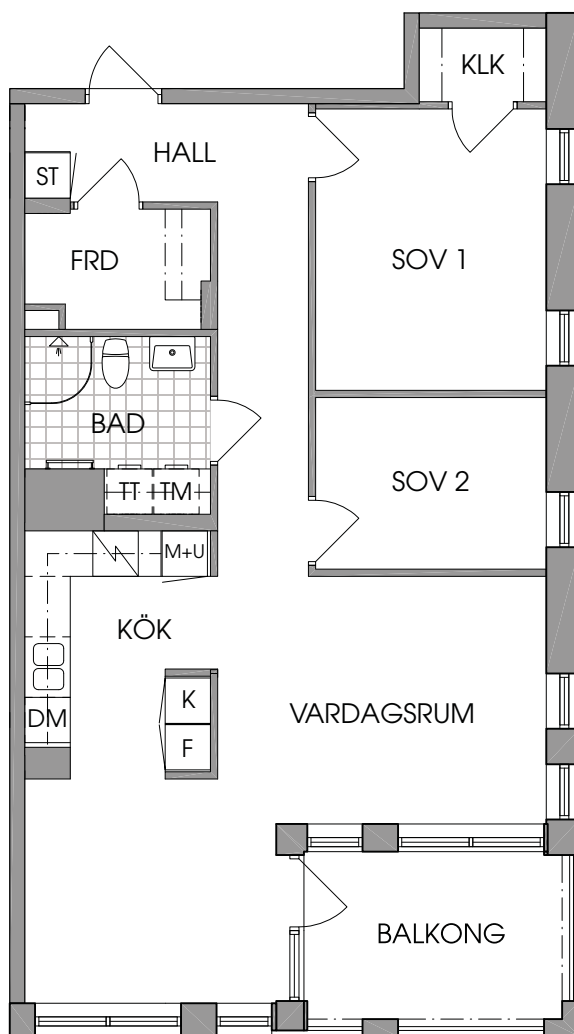

Garderob

SKALA 1:100

Med reservation för mindre ändringar i
planlösningar 2017-01-18.

Brf Stadsparkhusen

3 rum och kök, 75 m²

Lägenhet: A-1101, A-1201, A-1301, A-1401

Kyl

Tvättmaskin

Garderob

SKALA 1:100

Med reservation för mindre ändringar i
planlösningar 2017-01-18.

Brf Stadsparkhusen

3 rum och kök, 76 m²

Lägenhet: A-1102, A-1202, A-1302, A-1402

- | | | | | | | | |
|---|----------|-----|-------------|----|------------|-----|----------|
| K | Kyl | TM | Tvättmaskin | DM | Diskmaskin | KLK | Klädskåp |
| F | Frys | TT | Torktumlare | ST | Städskåp | FRD | Förråd |
| | Spishäll | M+U | Mikro & ugn | G | Garderob | | |