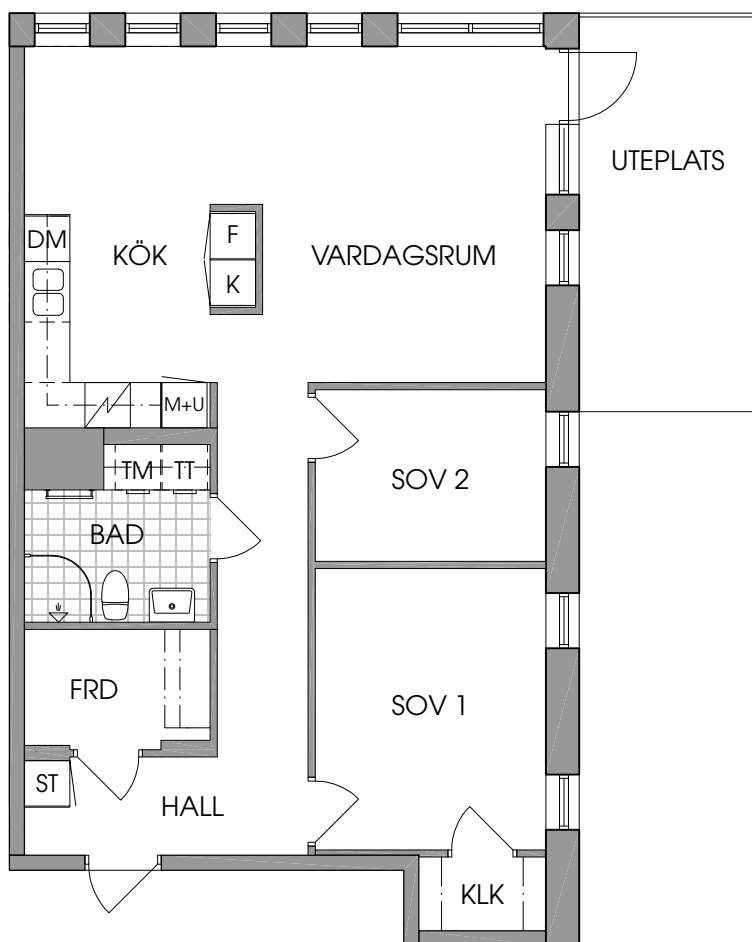

Garderob

SKALA 1:100

Med reservation för mindre ändringar i
planlösningar 2017-01-18.

Brf Stadsparkhusen

3 rum och kök, 75 m²

Lägenhet: A-1002

Kyl

Tvättmaskin

Garderob

SKALA 1:100

Med reservation för mindre ändringar i
planlösningar 2017-01-18.

Brf Stadsparkhusen

3 rum och kök, 75 m²

Lägenhet: A-1101, A-1201, A-1301, A-1401

Kyl

Tvättmaskin