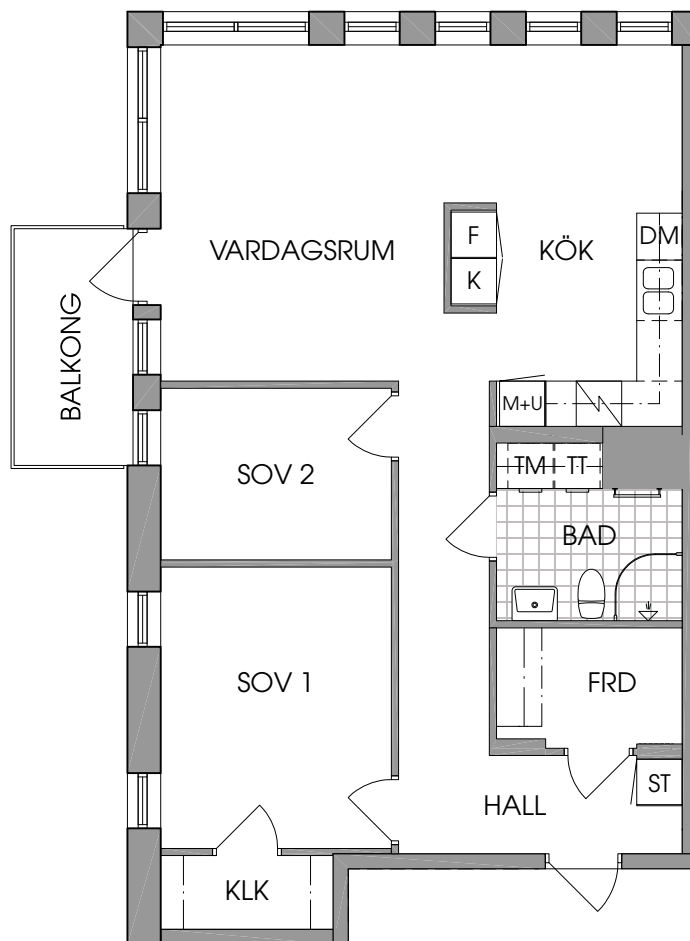

Garderob

SKALA 1:100

Med reservation för mindre ändringar i
planlösningar 2017-01-18.

Brf Stadsparkhusen

3 rum och kök, 76 m²

Lägenhet: A-1102, A-1202, A-1302, A-1402

- | | | | | | | | |
|---|----------|-----|-------------|----|------------|-----|----------|
| K | Kyl | TM | Tvättmaskin | DM | Diskmaskin | KLK | Klädskåp |
| F | Frys | TT | Torktumlare | ST | Städskåp | FRD | Förråd |
| | Spishäll | M+U | Mikro & ugn | G | Garderob | | |

Med reservation för mindre ändringar i planlösningar 2017-01-18.

Brf Stadsparkhusen

3 rum och kök, 76 m²

Lägenhet: A-1103, A-1203, A-1303, A-1403

Kyl

Tvättmaskin

Diskmaskin

Klädkammare