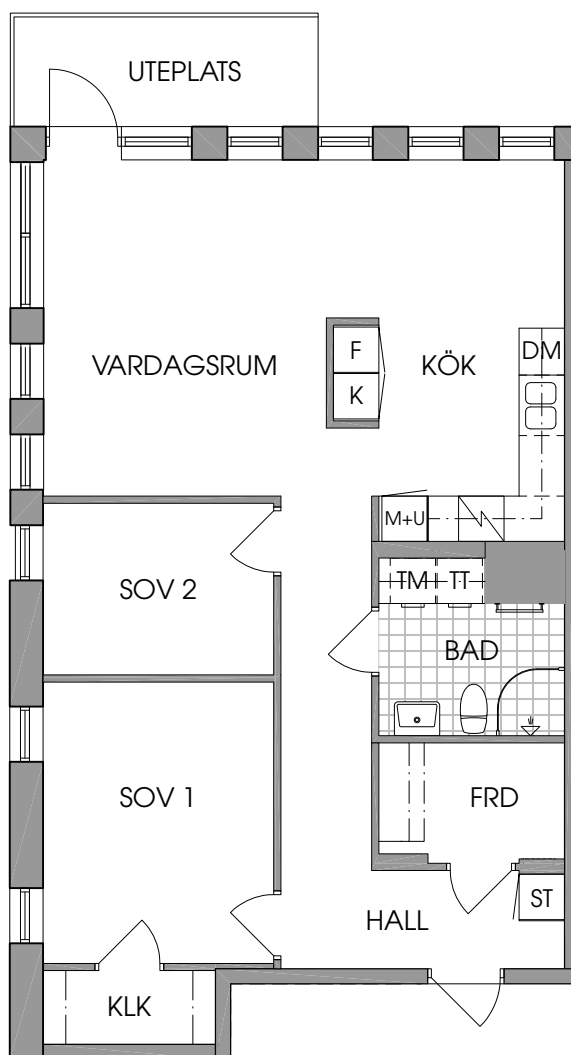

Stadsparkhusen Planritningar

stadsparkhusen.se

MIDROC

Brf Stadsparkhusen

3 rum och kök, 76 m²

Lägenhet: A-1001

Kyl

Tvättmaskin