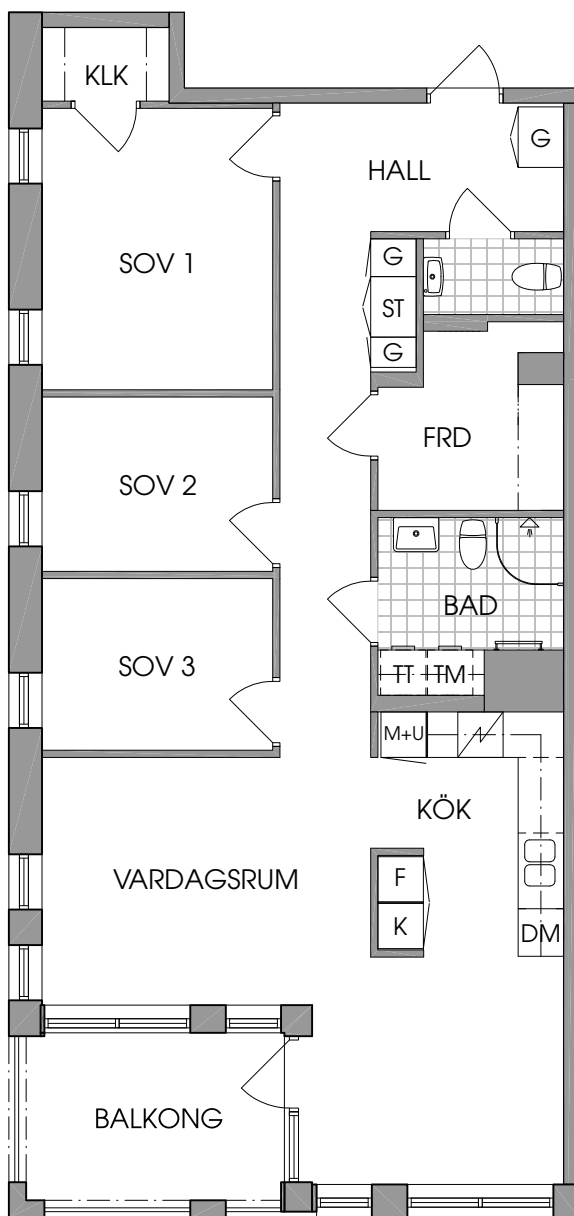

Brf Stadsparkhusen

4 rum och kök, 92 m²

Lägenhet: B-1104, B-1204, B-1304, B-1404

Kyl

Tvättmaskin

Diskmaskin

Klädkammare

Frys

Torktumlare

Städsåp

Förråd

Spishäll

Mikro & ugn

Garderob

SKALA 1:100

Med reservation för mindre ändringar i
planlösningar 2017-01-18.