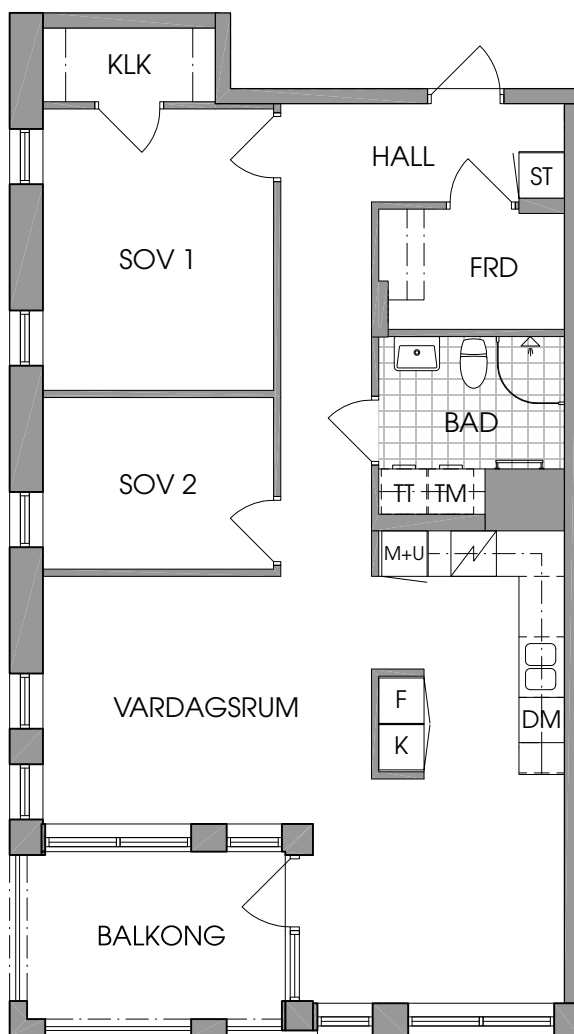

Garderob

SKALA 1:100

Med reservation för mindre ändringar i
planlösningar 2017-01-18.

Brf Stadsparkhusen

3 rum och kök, 76 m²

Lägenhet: A-1102, A-1202, A-1302, A-1402

- | | | | | | | | |
|---|----------|-----|-------------|----|------------|-----|----------|
| K | Kyl | TM | Tvättmaskin | DM | Diskmaskin | KLK | Klädskåp |
| F | Frys | TT | Torktumlare | ST | Städskåp | FRD | Förråd |
| | Spishäll | M+U | Mikro & ugn | G | Garderob | | |

Med reservation för mindre ändringar i planlösningar 2017-01-18.

Brf Stadsparkhusen

3 rum och kök, 76 m²

Lägenhet: A-1103, A-1203, A-1303, A-1403

Kyl

Tvättmaskin

Diskmaskin

Klädkammare