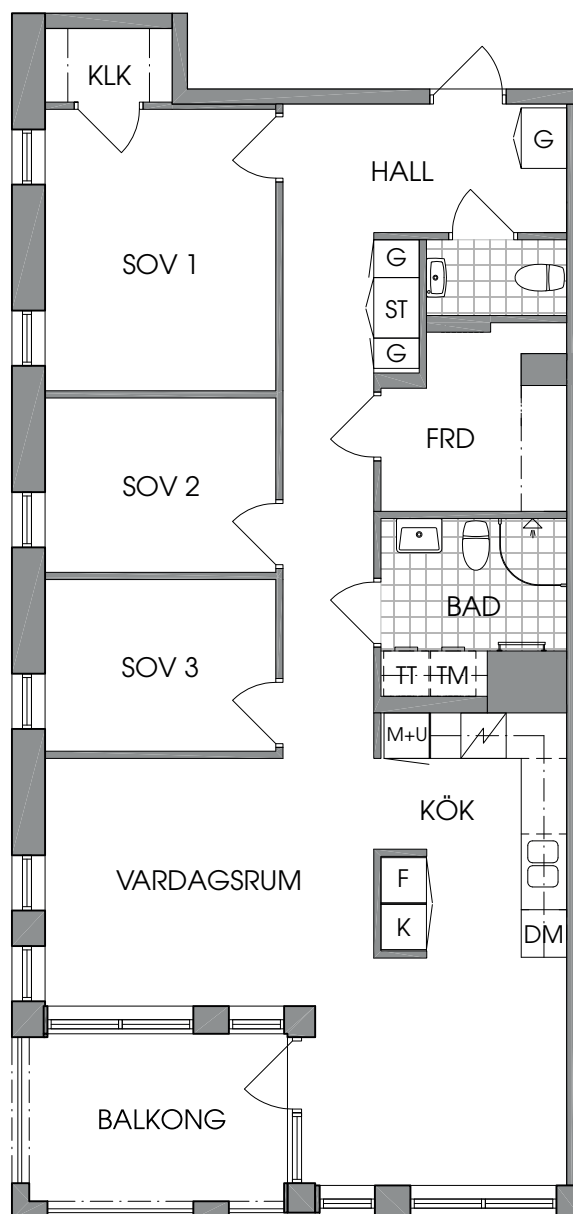

Brf Stadsparkhusen

4 rum och kök, 92 m²

Lägenhet: B-1104, B-1204, B-1304, B-1404

K	Kyl	TM	Tvättmaskin	DM	Diskmaskin	KLK	Klädkammare
F	Frys	TT	Torktumlare	ST	Städsåp	FRD	Förråd
Spishäll		M+U	Mikro & ugn	G	Garderob		