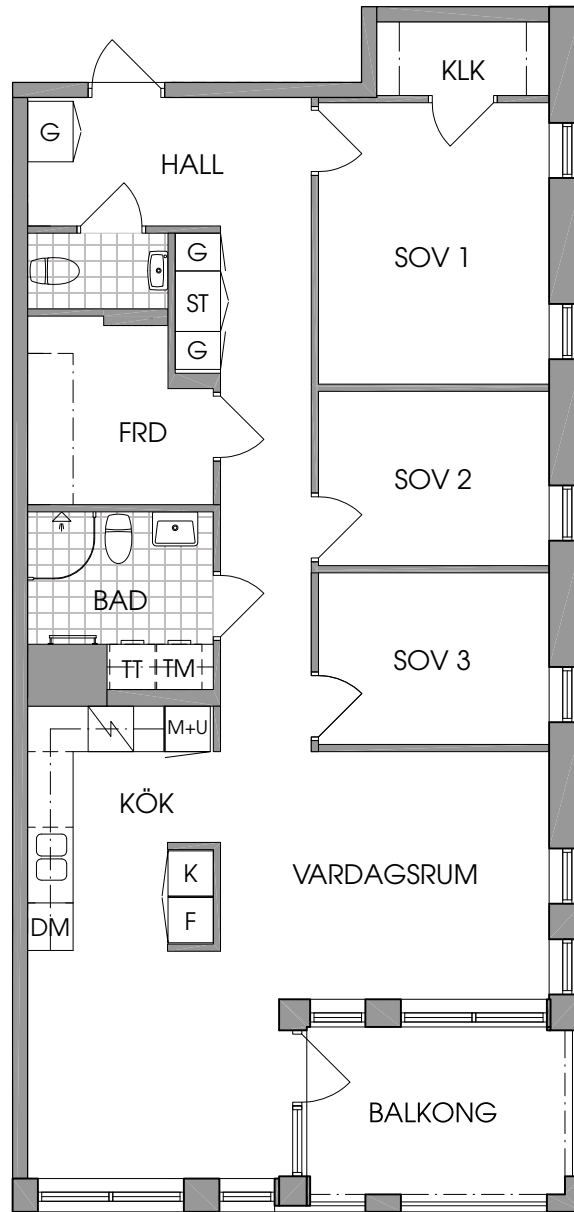

Brf Stadsparkhusen

4 rum och kök, 92 m²

Lägenhet: B-1103, B-1203, B-1303, B-1403

K Kyl

TM Tvättmaskin

DM Diskmaskin

KLK Klädkammare

F Frys

TT Torktumlare

ST Städsåp

FRD Förråd

Spishäll

M+U Mikro & ugn

G Garderob

Med reservation för mindre ändringar i planlösningar 2017-01-18.