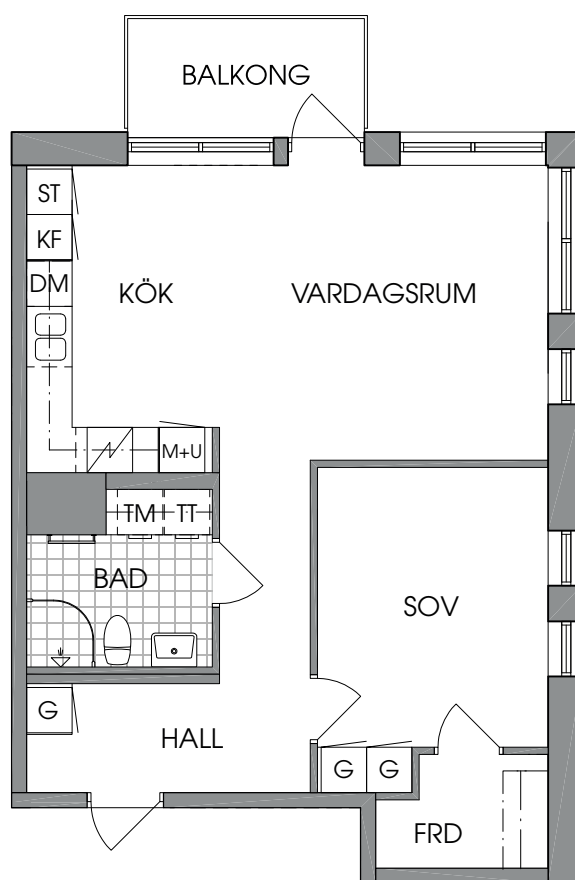

Brf Stadsparkhusen

2 rum och kök, 60 m²

Lägenhet: B-1102, B-1202, B-1302, B-1402

| | | | | | | | |
|---|----------|-----|-------------|----|------------|-----|-------------|
| K | Kyl | TM | Tvättmaskin | DM | Diskmaskin | KLK | Klädkammare |
| F | Frys | TT | Torktumlare | ST | Städsåp | FRD | Förråd |
| | Spishäll | M+U | Mikro & ugn | G | Garderob | | |