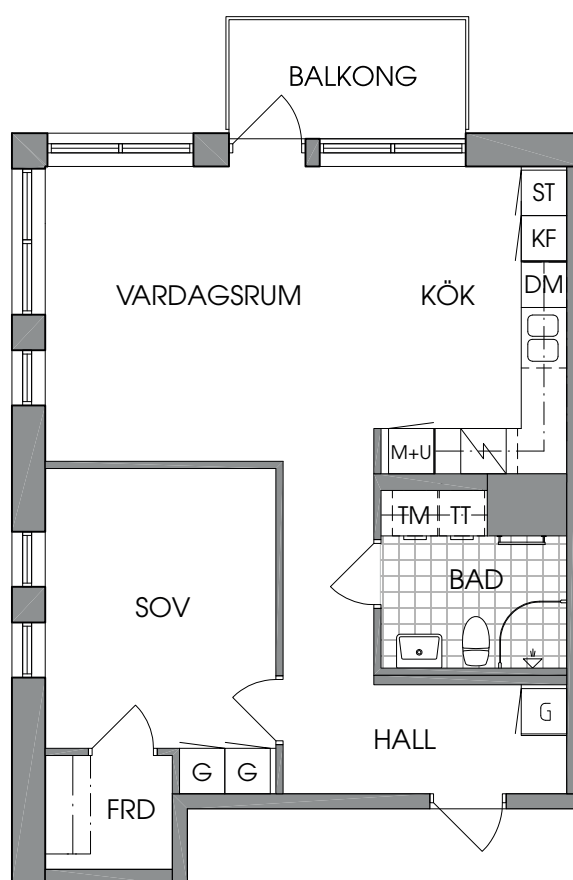

Brf Stadsparkhusen

2 rum och kök, 59 m²

Lägenhet: B-1101, B-1201, B-1301, B-1401

K	Kyl	TM	Tvättmaskin	DM	Diskmaskin	KLK	Klädkammare
F	Frys	TT	Torktumlare	ST	Städskap	FRD	Förråd
	Spishäll	M+U	Mikro & ugn	G	Garderob		