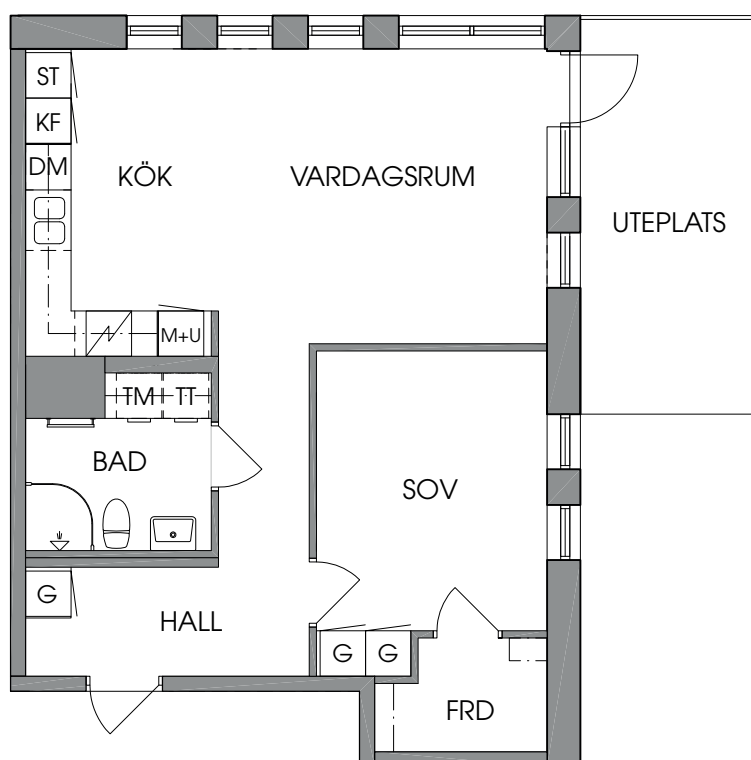

Brf Stadsparkhusen

2 rum och kök, 59 m²

Lägenhet: B-1002

K	Kyl	TM	Tvättmaskin	DM	Diskmaskin	KLK	Klädkammare
F	Frys	TT	Torktumlare	ST	Städkåp	FRD	Förråd
	Spishäll	M+U	Mikro & ugn	G	Garderob		

Med reservation för mindre ändringar i planlösningar 2017-01-18.