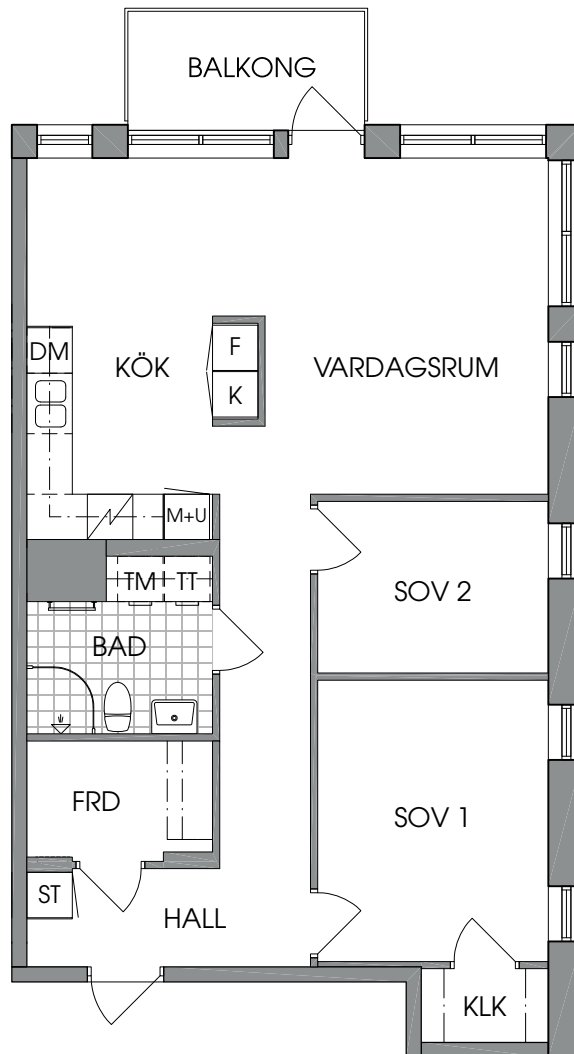

Brf Stadsparkhusen

3 rum och kök, 76 m²

Lägenhet: A-1104, A-1204, A-1304, A-1404

K Kyl

TM Tvättmaskin

DM Diskmaskin

KLK Klädkammare

F Frys

TT Torktumlare

ST Städskåp

FRD Förråd

Spishäll

M+U Mikro & ugn

G Garderob

Med reservation för mindre ändringar i planlösningar 2017-01-18.