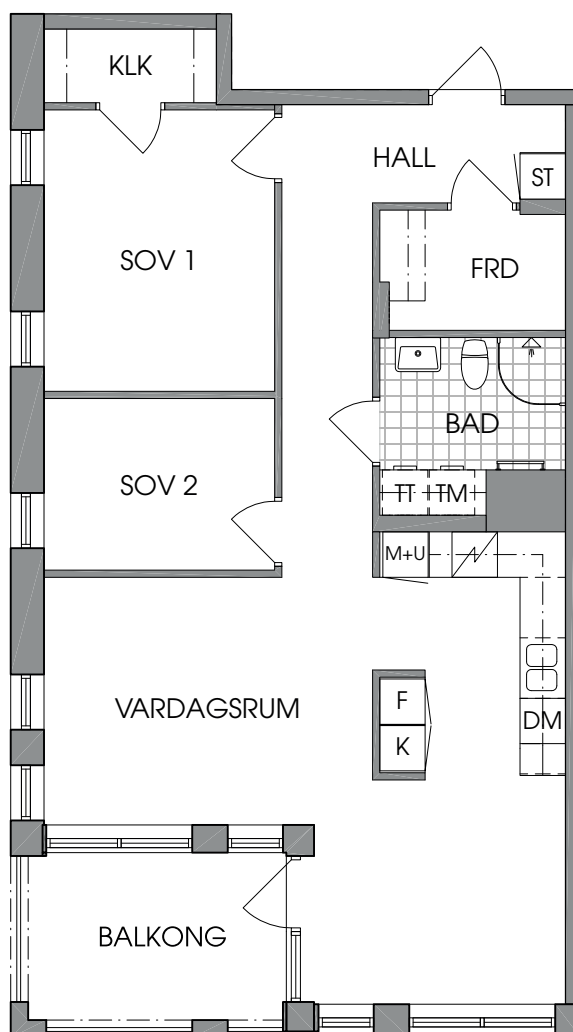

Brf Stadsparkhusen

3 rum och kök, 76 m²

Lägenhet: A-1102, A-1202, A-1302, A-1402

K	Kyl	TM	Tvättmaskin	DM	Diskmaskin	KLK	Klädkammare
F	Frys	TT	Torktumlare	ST	Städsåp	FRD	Förråd
	Spishäll	M+U	Mikro & ugn	G	Garderob		