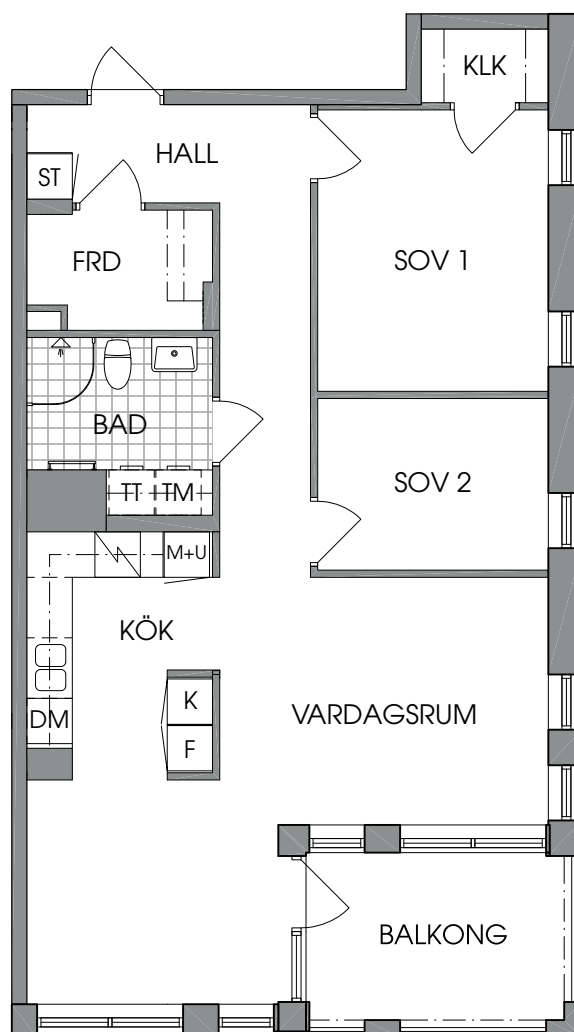

Brf Stadsparkhusen

3 rum och kök, 75 m²

Lägenhet: A-1101, A-1201, A-1301, A-1401

K	Kyl	TM	Tvättmaskin	DM	Diskmaskin	KLK	Klädkammare
F	Frys	TT	Torktumlare	ST	Städkåp	FRD	Förråd
	Spishäll	M+U	Mikro & ugn	G	Garderob		